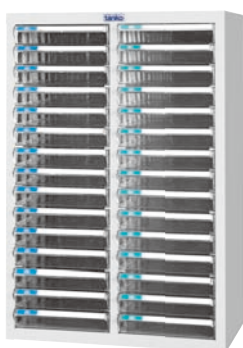

A4H-216
H720xW550xD346
抽屉数: 16 PCS

B4H-216
H720xW632xD412
抽屉数: 16 PCS

A4H-330
H880xW812xD346
抽屉数: 30 PCS

B4H-330
H880xW932xD412
抽屉数: 30 PCS

A4G-112
H720xW292xD346
抽屉数: 12 PCS

A4G-230
H880xW550xD346
抽屉数: 30 PCS

B4G-230
H880xW632xD412
抽屉数: 30 PCS

A4G-345D
H925xW852xD403
抽屉数: 45 PCS

A4H-108
H720xW292xD346
抽屉数: 8 PCS

A4H-220
H880xW550xD346
抽屉数: 20 PCS

B4H-220
H880xW632xD412
抽屉数: 20 PCS

A4H-330D
H925xW852xD403
抽屉数: 30 PCS